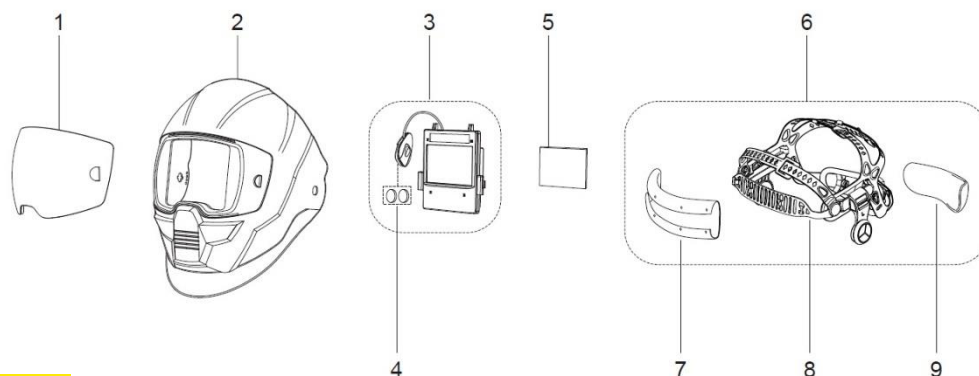

SENTINEL™ A50

Tekniska data	
Kassettens mått	133 x 114 x 9 mm
Synfält	100 x 60 mm
Justerbar mörkhetsgrad	DIN 5-8/9-13
Strömförsörjning	Solcell och utbytbara batterier (2 st. CR2450 litium). Kassetten varnar vid låg batterispänning.
Sensorer	4
Reaktionstid, från ljus till mörk	1/25000 sek.
Reaktionstid, från mörk till ljus	Justerbar 0,1 –1,0 sek.
Lägsta användningsområde	2 Ampere vid TIG AC och DC
Klassificering	1/1/1/2
Standarder	DIN plus, CE, EN175, EN 379, EN166, ANSI Z87.1, CSA Z94.3, AS/NZS 1338.1
Arbetstemperatur	-5 °C till +55 °C
Vikt	640 g.

Beställningsinformation	
Sentinel A50	0700000800

Slit- och reservdelar		
1	Skyddsglas utsida, klart	0700000802
1	Skyddsglas utsida, gult	0700000803
2	Sentinel hjälmskal	0700000804
3	Kassett (inklusive 2 st. CR2450 litiumbatterier)	0700000806
4	2 st. CR2450 litiumbatterier	0700000807
5	Skyddsglas, insida (64 x 100 mm)	0700000808
6	Huvudbindsle (inklusive svettband)	0700000809
7	Främre svettband	0700000810
8	Huvudbindsle	0700000811
9	Bakre svettband	0700000812

ESAB / esab.com